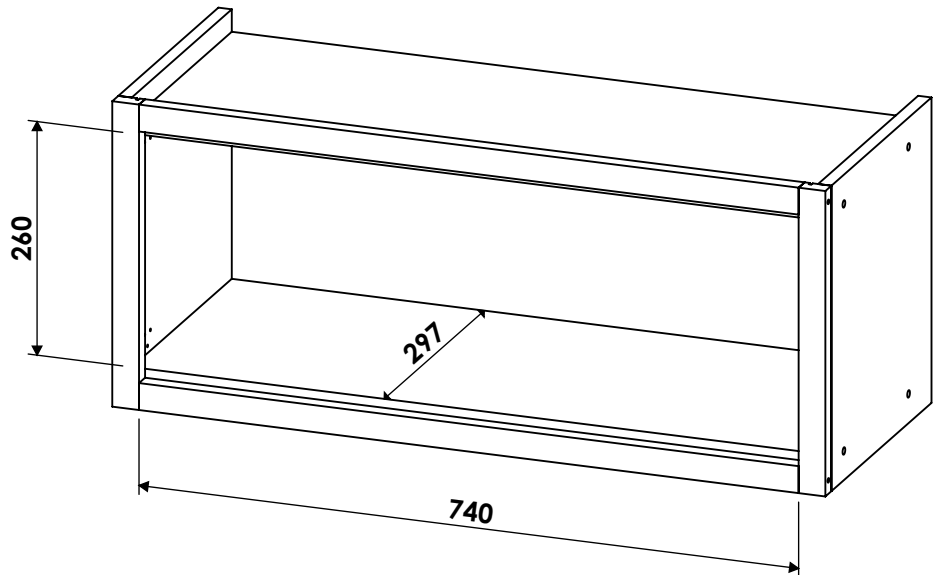

# ARMÁRIO GELADEIRA 01 PORTA BÁSCULA NESHHER BARONESA 80 CM 100% MDF

## DIMENSÕES DOS ESPAÇOS INTERNOS (MEDIDAS EM MILÍMETRO)

DIMENSÕES MÁXIMAS  
DO PRODUTO MONTADO

CÓDIGO	DESCRIÇÃO	QTDE	COMP.	LARG.	ESP.
1	LATERAL	2	340	297	15
2	TAMPO	1	770	297	15
3	BASE	1	770	297	15
4	MOLDURA LATERAL	2	340	30	18
5	MOLDURA SUPERIOR INFERIOR	2	740	30	18
6	PORTA BASCULANTE	1	734	240	15
7	FUNDO TRASEIRO	1	795	285	2,5

CÓDIGO/DESCRIÇÃO	QUANTIDADE	CÓDIGO/DESCRIÇÃO	QUANTIDADE
<b>A</b>  PARAFUSO 7x40mm CABEÇA CHATA	8	<b>B</b>  PARAFUSO 4x14mm CABEÇA PANELA	33
<b>C</b>  CALÇO PARA DOBRADIÇA 35mm	2	<b>D</b>  PARAFUSO UNIAO DE MÓDULOS 28MM	3
<b>E</b>  PARAFUSO 5x50mm CABEÇA FLANGEADA	2	<b>F</b>  CHAVE ZETA	1
<b>G</b>  PREGO 10x10 COM CABEÇA	24	<b>H</b>  PARAFUSO DE UNIÃO 17mm	4
<b>I</b>  CANTONEIRA METALICA PARA FIXAÇÃO NA PAREDE	2	<b>J</b>  BUCHA DE PAREDE DE 8mm	2
<b>K</b>  PISTÃO A GÁS 60N	1	<b>L</b>  DOBRADIÇA ALTA CANECO 35mm	2
<b>M</b>  BATENTE DE SILICONE	2	<b>N</b>  PUXADOR J 733MM	1
<b>O</b>  TAPA FURO ADESIVO 12mm	12	<b>P</b>  CAPA PLÁSTICA PARA CANTONEIRA	2
<b>Q</b>  PARAFUSO 3,5X50mm CABEÇA CHATA	4	<b>R</b>  SUPORTE ANGULAR	10