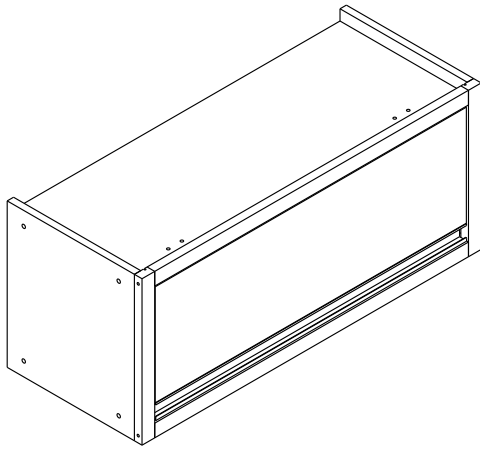

# ARMÁRIO GELADEIRA 01 PORTA BÁSCULA NESHHER BARONESA 80 CM 100% MDF

## DIMENSÕES DOS ESPAÇOS INTERNOS (MEDIDAS EM MILÍMETRO)

DIMENSÕES MÁXIMAS  
DO PRODUTO MONTADO

CÓDIGO	DESCRIÇÃO	QTDE	COMP.	LARG.	ESP.
1	LATERAL	2	340	297	15
2	TAMPO	1	770	297	15
3	BASE	1	770	297	15
4	MOLDURA LATERAL	2	340	30	18
5	MOLDURA SUPERIOR INFERIOR	2	740	30	18
6	PORTA BASCULANTE	1	734	240	15
7	FUNDO TRASEIRO	1	795	285	2,5

CÓDIGO/DESCRIÇÃO	QUANTIDADE	CÓDIGO/DESCRIÇÃO	QUANTIDADE
<b>A</b>  PARAFUSO 7x40mm CABEÇA CHATA	8	<b>B</b>  PARAFUSO 4x14mm CABEÇA PANELA	33
<b>C</b>  CALÇO PARA DOBRADIÇA 35mm	2	<b>D</b>  PARAFUSO UNIAO DE MÓDULOS 28MM	3
<b>E</b>  PARAFUSO 5x50mm CABEÇA FLANGEADA	2	<b>F</b>  CHAVE ZETA	1
<b>G</b>  PREGO 10x10 COM CABEÇA	24	<b>H</b>  PARAFUSO DE UNIÃO 17mm	4
<b>I</b>  CANTONEIRA METALICA PARA FIXAÇÃO NA PAREDE	2	<b>J</b>  BUCHA DE PAREDE DE 8mm	2
<b>K</b>  PISTÃO A GÁS 60N	1	<b>L</b>  DOBRADIÇA ALTA CANECO 35mm	2
<b>M</b>  BATENTE DE SILICONE	2	<b>N</b>  PUXADOR J 733MM	1
<b>O</b>  TAPA FURO ADESIVO 12mm	12	<b>P</b>  CAPA PLÁSTICA PARA CANTONEIRA	2
<b>Q</b>  PARAFUSO 3,5X50mm CABEÇA CHATA	4	<b>R</b>  SUPORTE ANGULAR	10