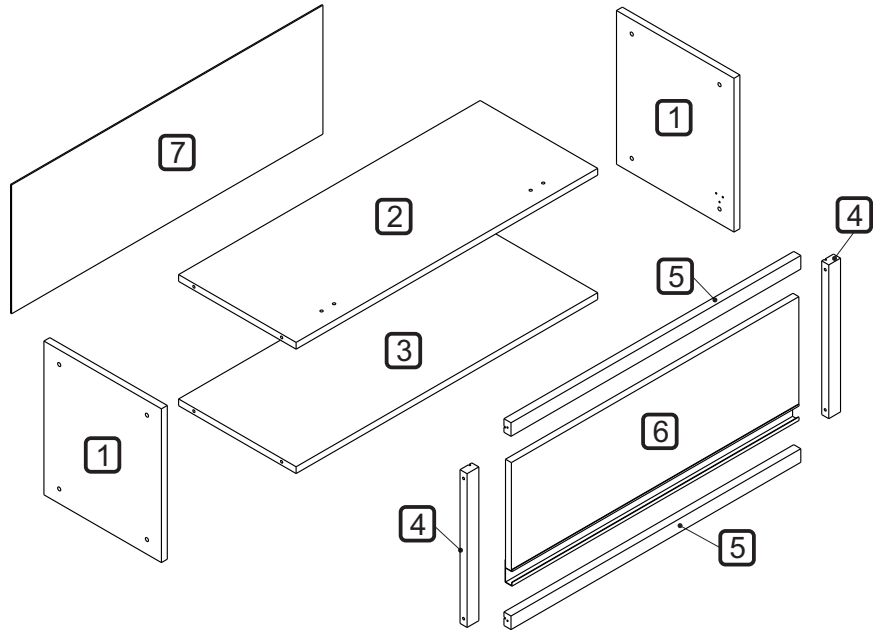

# ARMÁRIO GELADEIRA 01 PORTA BÁSCULA NESHHER BARONESA 80 CM 100% MDF

## DIMENSÕES DOS ESPAÇOS INTERNOS (MEDIDAS EM MILÍMETRO)

DIMENSÕES MÁXIMAS  
DO PRODUTO MONTADO

CÓDIGO	DESCRIÇÃO	QTDE	COMP.	LARG.	ESP.
1	LATERAL	2	340	297	15
2	TAMPO	1	770	297	15
3	BASE	1	770	297	15
4	MOLDURA LATERAL	2	340	30	18
5	MOLDURA SUPERIOR INFERIOR	2	740	30	18
6	PORTA BASCULANTE	1	734	240	15
7	FUNDO TRASEIRO	1	795	285	2,5

CÓDIGO/DESCRIÇÃO	QUANTIDADE	CÓDIGO/DESCRIÇÃO	QUANTIDADE
<b>A</b>  PARAFUSO 7x40mm CABEÇA CHATA	8	<b>B</b>  PARAFUSO 4x14mm CABEÇA PANELA	33
<b>C</b>  CALÇO PARA DOBRADIÇA 35mm	2	<b>D</b>  PARAFUSO UNIAO DE MÓDULOS 28MM	3
<b>E</b>  PARAFUSO 5x50mm CABEÇA FLANGEADA	2	<b>F</b>  CHAVE ZETA	1
<b>G</b>  PREGO 10x10 COM CABEÇA	24	<b>H</b>  PARAFUSO DE UNIÃO 17mm	4
<b>I</b>  CANTONEIRA METALICA PARA FIXAÇÃO NA PAREDE	2	<b>J</b>  BUCHA DE PAREDE DE 8mm	2
<b>K</b>  PISTÃO A GÁS 60N	1	<b>L</b>  DOBRADIÇA ALTA CANECO 35mm	2
<b>M</b>  BATENTE DE SILICONE	2	<b>N</b>  PUXADOR J 733MM	1
<b>O</b>  TAPA FURO ADESIVO 12mm	12	<b>P</b>  CAPA PLÁSTICA PARA CANTONEIRA	2
<b>Q</b>  PARAFUSO 3,5X50mm CABEÇA CHATA	4	<b>R</b>  SUPORTE ANGULAR	10