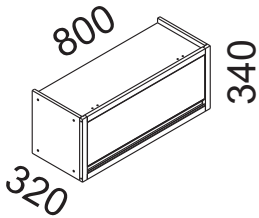

# ARMÁRIO GELADEIRA 01 PORTA BÁSCULA NESHHER BARONESA 80 CM 100% MDF

## DIMENSÕES DOS ESPAÇOS INTERNOS (MEDIDAS EM MILÍMETRO)

DIMENSÕES MÁXIMAS  
DO PRODUTO MONTADO

CÓDIGO	DESCRIÇÃO	QTDE	COMP.	LARG.	ESP.
1	LATERAL	2	340	297	15
2	TAMPO	1	770	297	15
3	BASE	1	770	297	15
4	MOLDURA LATERAL	2	340	30	18
5	MOLDURA SUPERIOR INFERIOR	2	740	30	18
6	PORTA BASCULANTE	1	734	240	15
7	FUNDO TRASEIRO	1	795	285	2,5

CÓDIGO/DESCRIÇÃO	QUANTIDADE	CÓDIGO/DESCRIÇÃO	QUANTIDADE
<b>A</b>  PARAFUSO 7x40mm CABEÇA CHATA	8	<b>B</b>  PARAFUSO 4x14mm CABEÇA PANELA	33
<b>C</b>  CALÇO PARA DOBRADIÇA 35mm	2	<b>D</b>  PARAFUSO UNIAO DE MÓDULOS 28MM	3
<b>E</b>  PARAFUSO 5x50mm CABEÇA FLANGEADA	2	<b>F</b>  CHAVE ZETA	1
<b>G</b>  PREGO 10x10 COM CABEÇA	24	<b>H</b>  PARAFUSO DE UNIÃO 17mm	4
<b>I</b>  CANTONEIRA METALICA PARA FIXAÇÃO NA PAREDE	2	<b>J</b>  BUCHA DE PAREDE DE 8mm	2
<b>K</b>  PISTÃO A GÁS 60N	1	<b>L</b>  DOBRADIÇA ALTA CANECO 35mm	2
<b>M</b>  BATENTE DE SILICONE	2	<b>N</b>  PUXADOR J 733MM	1
<b>O</b>  TAPA FURO ADESIVO 12mm	12	<b>P</b>  CAPA PLÁSTICA PARA CANTONEIRA	2
<b>Q</b>  PARAFUSO 3,5X50mm CABEÇA CHATA	4	<b>R</b>  SUPORTE ANGULAR	10